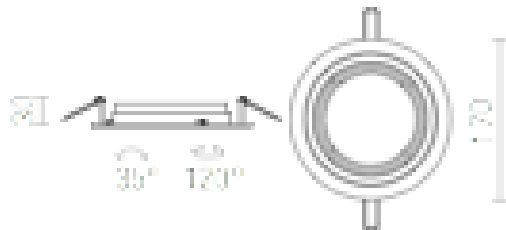

EFFE

Кръгъл насочващ се плафон от алуминий с бяла лакирана изработка за крушки AR111.

цена на дребно BGN с ДДС

R11747

EFFE R вградена бяло 12V G53 50W

48,-

3D model

12

35°

0,264

0,264