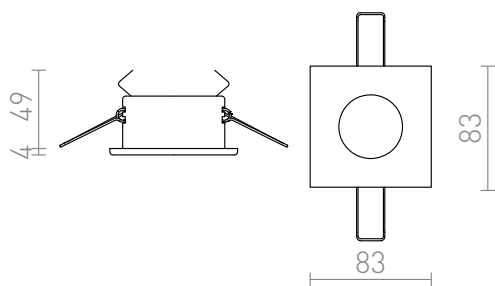

SPLASH SQ

Luz metálica embutida adequada para ambientes húmidos.

Preço recomendado EUR incluindo IVA

R11735	SPLASH SQ embutida cromo 230V LED GU10 8W IP65	18,00
--------	---	-------

IP65

3D model

manual

7

0,228

G11841