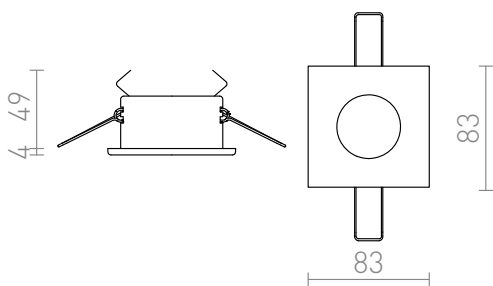

SPLASH SQ

IP65

Verzonken metalen lamp geschikt voor vochtige ruimtes. Varianten: glanzend chroom of mat nikkel.
adviesverkoopprijs EUR incl. BTW

R11735	SPLASH SQ inbouwlamp Chroom 230V GU10 50W IP65	22,00
R11736	SPLASH SQ inbouwlamp Mat Nikkel 230V GU10 50W IP65	22,00

3D model

manual

G11841