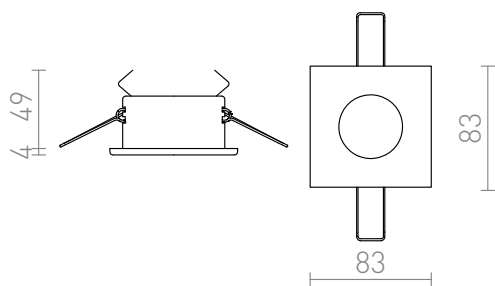

SPLASH SQ

Zápusťné kovové svítidlo vhodné do vlhkého prostředí v provedení lesklý chrom.

MOC CZK vč DPH

R11735

SPLASH SQ zápusťná chrom 230V LED GU10
8W IP65

450,-

IP65

3D model

manual

G11841