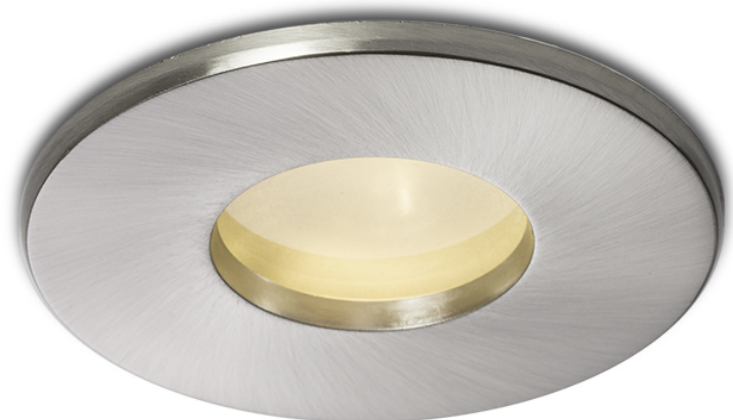

## IP65

Verzonken metalen lamp geschikt voor vochtige ruimtes. Varianten: glanzend chroom of mat nikkel.  
adviesverkoopprijs EUR incl. BTW

R11733	SPLASH R inbouwlamp Chroom 230V GU10 50W IP65	19,00
R11734	SPLASH R inbouwlamp Mat Nikkel 230V GU10 50W IP65	18,50