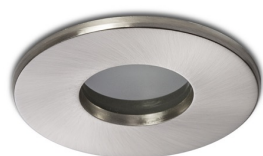

## IP65

Verzonken metalen lamp geschikt voor vochtige ruimtes. Varianten: glanzend chroom of mat nikkel.  
adviesverkoopprijs EUR incl. BTW

R11733	SPLASH R inbouwlamp Chroom 230V GU10 50W IP65	19,00
R11734	SPLASH R inbouwlamp Mat Nikkel 230V GU10 50W IP65	18,50