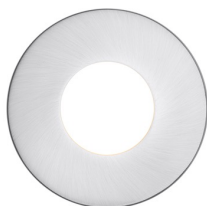

## IP65

Verzonken metalen lamp geschikt voor vochtige ruimtes. Varianten: glanzend chroom of mat nikkel.  
adviesverkoopprijs EUR incl. BTW

R11733	SPLASH R inbouwlamp Chroom 230V GU10 50W IP65	19,00
R11734	SPLASH R inbouwlamp Mat Nikkel 230V GU10 50W IP65	18,50