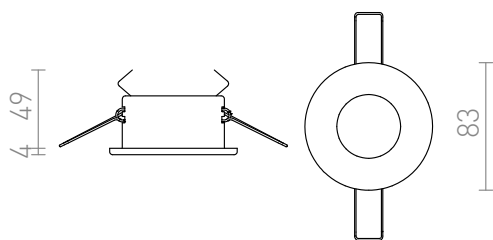

## IP65

Verzonken metalen lamp geschikt voor vochtige ruimtes. Varianten: glanzend chroom of mat nikkel.  
adviesverkoopprijs EUR incl. BTW

R11733	SPLASH R inbouwlamp Chroom 230V GU10 50W IP65	19,00
R11734	SPLASH R inbouwlamp Mat Nikkel 230V GU10 50W IP65	18,50