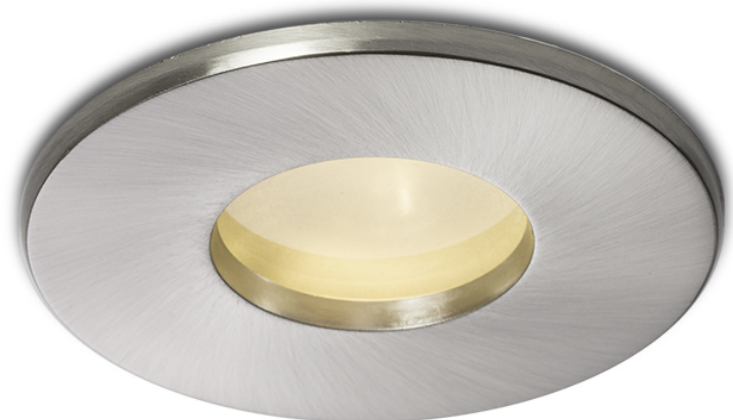

SPLASH R

Zápustné kovové svítidlo vhodné do vlhkého prostředí v provedení lesklý chrom nebo matný nikl.

MOC CZK vč DPH

R11733	SPLASH R zápustná chrom 230V LED GU10 8W IP65	480,-
R11734	SPLASH R zápustná matný nikl 230V GU10 50W IP65	450,-

IP65

3D model

manual

7

0,220

G11841