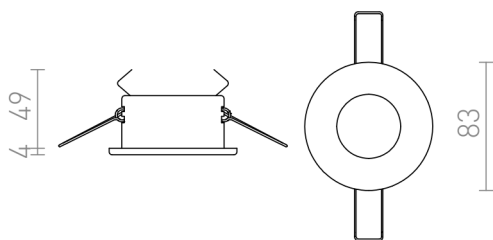

SPLASH R

Zápustné kovové svítidlo vhodné do vlhkého prostředí v provedení lesklý chrom nebo matný nikl.

MOC CZK vč DPH

R11733	SPLASH R zápustná chrom 230V LED GU10 8W IP65	480,-
R11734	SPLASH R zápustná matný nikl 230V GU10 50W IP65	450,-

IP65

3D model

manual

7

0,220

G11841