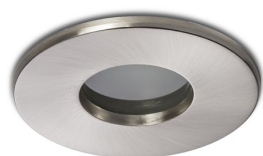

SPLASH R

Zápustné kovové svítidlo vhodné do vlhkého prostředí v provedení lesklý chrom nebo matný nikl.

MOC CZK vč DPH

R11733	SPLASH R zápustná chrom 230V LED GU10 8W IP65	480,-
R11734	SPLASH R zápustná matný nikl 230V GU10 50W IP65	450,-

IP65

3D model

manual

7

0,220

G11841