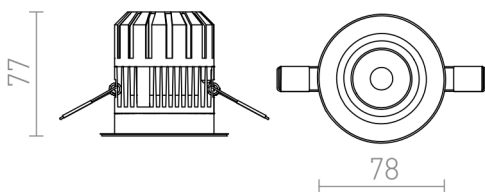

# RINO OPRAWA

LED 10W 760 lm Ra 80

Oprawa metalowa wpuszczana idealna do instalacji w miejscach o podwyższonej wilgotności z możliwością wymiany pierścieni dekoracyjnych, które należy zamówić oddzielnie.

Polecona cena PLN brutto

R11682	RINO wpuszczana bez pierścienia 230V LED 10W 36° IP65 3000K	178,-
--------	--	-------

## IP65

3D model

PDF manual

36°

.ies data

0,312

0,312