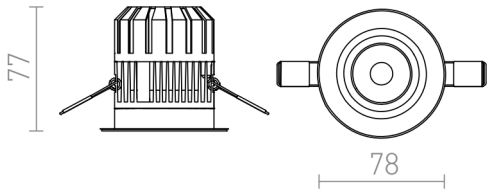

RINO CORPS DE LAMPE

LED 10W 760 lm Ra 80

Spot encastrable en métal. Adapté aux endroits humides. Il est possible de changer les couvercles frontaux. Le couvercle frontal n'est pas inclus.

Prix de vente conseillé EUR TTC

R11682	RINO encastrable sans couvercle 230V LED 10W 36° IP65 3000K	38,00
--------	--	-------

IP65

					
---	---	---	---	---	---

 3D model  manual  .ies data