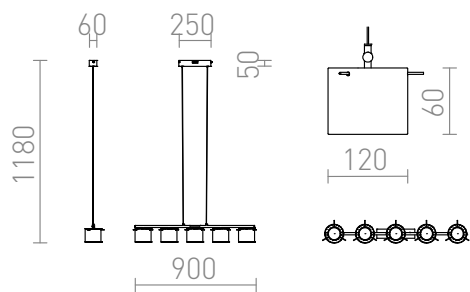

ESTRA V

LED 5x5W 2000 lm Ra 81

Corp de iluminat LED liniar suspendat cu 5 reflectoare din aluminiu vopsit dințat, acoperite cu abajur de sticlă transparentă.

preț recomandat cu amănuntul RON cu TVA inclus

R11678

ESTRA V suspendat alb sticlă transparentă 230V
LED 5x5W 3000K

1 650,-

3D model

100

3,4

PDF manual