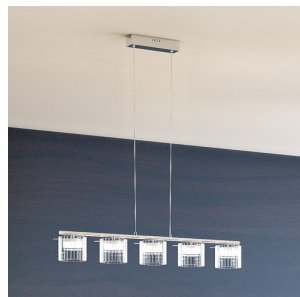

ESTRA V

LED 5x5W 2000 lm Ra 81

Corp de iluminat LED liniar suspendat cu 5 reflectoare din aluminiu vopsit dințat, acoperite cu abajur de sticlă transparentă.

preț recomandat cu amănuntul RON cu TVA inclus

R11678

ESTRA V suspendat alb sticlă transparentă 230V
LED 5x5W 3000K

1 650,-

3D model

100

3,4

PDF manual