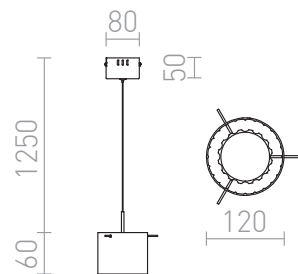

3D model

115

PDF manual

1