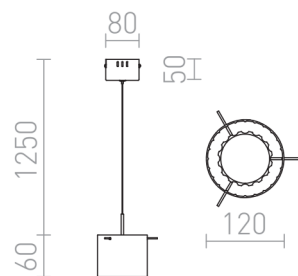

3D model

115

PDF manual

1