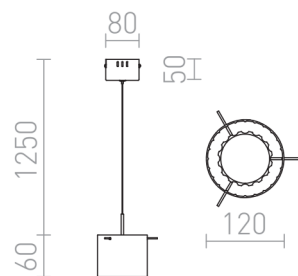

ESTRA I

LED 5W 400 lm Ra 81

Suspension avec des réflecteurs en aluminium. Abat-jour en verre transparent.

Prix de vente conseillé EUR TTC

R11679

ESTRA I suspension blanc verre clair 230V LED
5W 3000K

78,00

 3D model