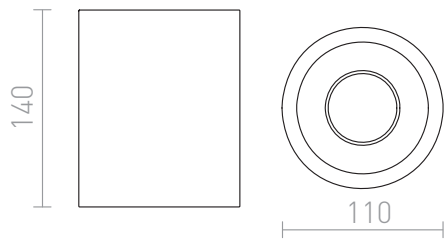

# GINA DE TAVAN

Corp de iluminat suspendat cilindric din gips pentru sursă de lumină cu soclu GU10. Baza de tavan din metal vopsit alb. Corpul de iluminat poate fi vopsit în culori interioare.

preț recomandat cu amănuntul RON cu TVA inclus

R11680

GINA de tavan în rigips 230V LED GU10 15W

360,-

3D model

manual

G11841