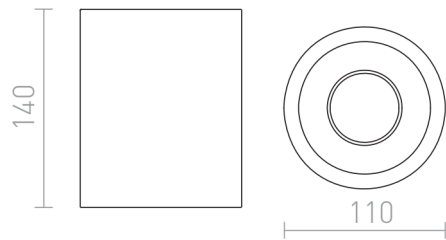

3D model

PDF manual

G11841