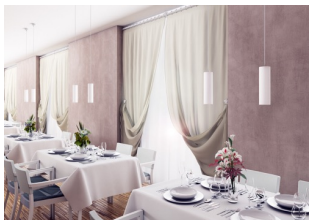

JACK R SUSPENDAT

Corp de iluminat suspendat din gips pentru sursă de lumină cu soclu GU10. Baza de tavan din metal vopsit alb.
Corpul de iluminat poate fi vopsit în culori interioare.
preț recomandat cu amănuntul RON cu TVA inclus

R11677

JACK R suspendat în rigips 230V GU10 35W

360,-

3D model

PDF manual

G11837