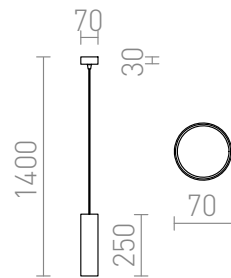

JACK R SUSPENDAT

Corp de iluminat suspendat din gips pentru sursă de lumină cu soclu GU10. Baza de tavan din metal vopsit alb.
Corpul de iluminat poate fi vopsit în culori interioare.
preț recomandat cu amănuntul RON cu TVA inclus

R11677

JACK R suspendat în rigips 230V GU10 35W

360,-

3D model

PDF manual

G11837