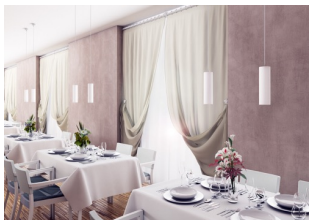

3D model

manual

G11837