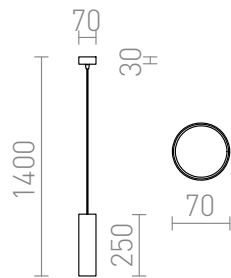

JACK R RIIPPUVALAISIN

Kipsinen riippuvalaisin GU10-kannalla ja valkoisella lakatulla metallikannalla. Valaisimen voi maalata tavallisella seinämaalilla.

suositushinta EUR sis. alv

R11677

JACK R riippuvalaisin kipsi 230V GU10 35W

78,00

 3D model

 manual

G11837