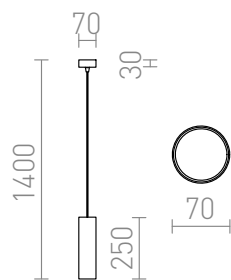

# JACK R PENDEL

Gipspendel med en GU10-sokkel og en hvidlakeret loftbase af aluminium. Kan males med almindelig vægmaling.

RP DKK inkl. MOMS

R11677

JACK R pendel gips 230V GU10 35W

545,-

 3D model

 manual