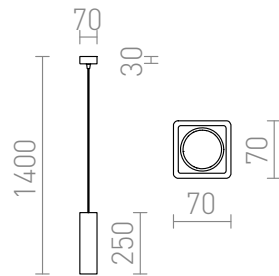

JACK RC HANGLAMP

Gips hanglamp voor lichtbron met GU10 fitting. Plafondbasis van wit gelakt metaal. Kan worden geleverd met binnenverf.

adviesverkoopprijs EUR incl. BTW

R11676

JACK RC hanglamp Gips 230V GU10 35W

68,00

3D model

110

1,83

PDF manual

G11837