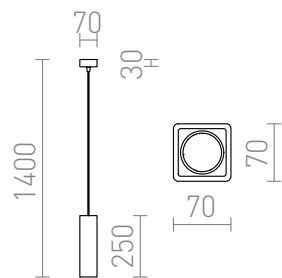

JACK RC FUGGOLAMPA

Függő, gipsz lámpa GU10 foglalatú fényforráshoz. Mennyezeti alap, fehér lakkozott fém. A lámpa beltéri falfestékkel átfesthető.

ajánlott kiskereskedelmi ár HUF áfával

R11676

JACK RC függőlámpa gipsz 230V GU10 35W

22 500,-

3D model

110

1,83

PDF manual

G14558