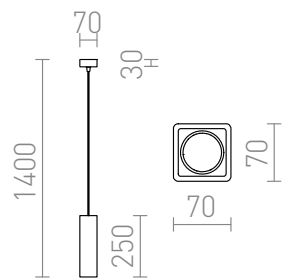

JACK RC SUSPENSION

Suspension plâtre pour ampoule GU10. Base de plafond en métal laqué blanc. La surface peut être peinte avec une peinture d'intérieur.

Prix de vente conseillé EUR TTC

R11676

JACK RC suspension plâtre 230V GU10 35W

58,00

3D model

110

1,83

PDF manual

G14558