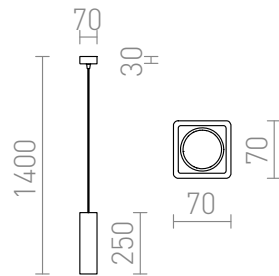

JACK RC PENDEL

Gipspendel med GU10-sokkel og hvidlakeret loftbase af aluminium. Kan males med almindelig vægmaling.

RP DKK inkl. MOMS

R11676

JACK RC pendel gips 230V GU10 35W

420,-

3D model

110

1,83

PDF manual

G14558