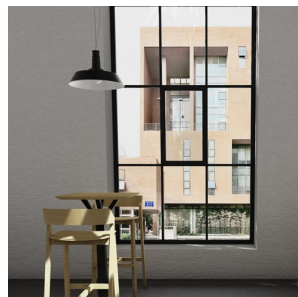

GOLDIE 46

Corp de iluminat metalic suspendat furnizat în trei variante de culoare.
preț recomandat cu amănuntul RON cu TVA inclus

R11690	GOLDIE 46 suspendat negru/alb 230V E27 42W	1 150,-
R11691	GOLDIE 46 suspendat alb/alb 230V E27 42W	1 150,-
R11692	GOLDIE 46 suspendat crom 230V E27 42W	750,-