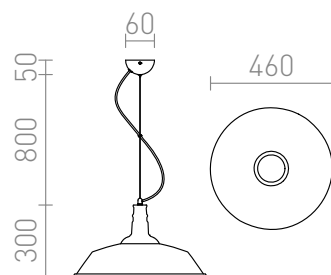

GOLDIE 46

Corp de iluminat metalic suspendat furnizat în trei variante de culoare.
preț recomandat cu amănuntul RON cu TVA inclus

R11690	GOLDIE 46 suspendat negru/alb 230V E27 42W	1 150,-
R11691	GOLDIE 46 suspendat alb/alb 230V E27 42W	1 150,-
R11692	GOLDIE 46 suspendat crom 230V E27 42W	750,-

3D model

80

2,85

PDF manual

G13518