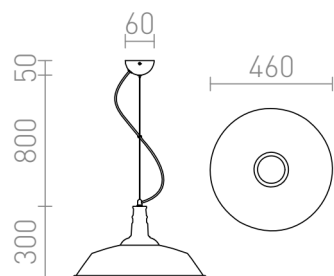

GOLDIE 46

Apparecchio a sospensione in metallo disponibile in tre varianti di colore.

PVC EUR IVA inclusa

R11690	GOLDIE 46 a sospensione nero/bianco 230V LED E27 30W	60,00
R11691	GOLDIE 46 a sospensione bianco/bianco 230V LED E27 30W	60,00
R11692	GOLDIE 46 a sospensione cromo 230V LED E27 30W	60,00