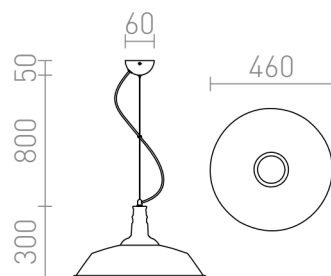

GOLDIE 46

Závěsné kovové svítidlo dodávané ve třech barevných variantách.

MOC CZK vč DPH

R11690	GOLDIE 46 závěsná černá/bílá 230V LED E27 30W	1 200,-
R11691	GOLDIE 46 závěsná bílá/bílá 230V LED E27 30W	1 200,-
R11692	GOLDIE 46 závěsná chrom 230V LED E27 30W	1 200,-