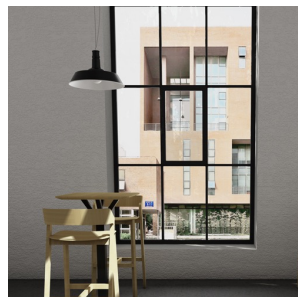

GOLDIE 46

Závěsné kovové svítidlo dodávané ve třech barevných variantách.

MOC CZK vč DPH

R11690	GOLDIE 46 závěsná černá/bílá 230V LED E27 30W	1 200,-
R11691	GOLDIE 46 závěsná bílá/bílá 230V LED E27 30W	1 200,-
R11692	GOLDIE 46 závěsná chrom 230V LED E27 30W	1 200,-