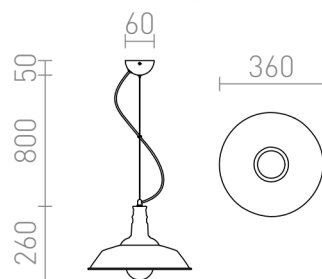

GOLDIE 36

Apparecchio a sospensione in metallo disponibile in tre varianti di colore.

PVC EUR IVA inclusa

R11687	GOLDIE 36 a sospensione cromo 230V LED E27 30W	50,00
R11688	GOLDIE 36 a sospensione nero/bianco 230V LED E27 30W	50,00
R11689	GOLDIE 36 a sospensione bianco/bianco 230V LED E27 30W	50,00

 3D model

 manual