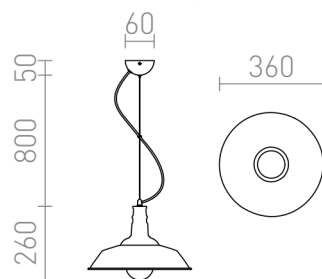

GOLDIE 36

Pendel i metal, tilgængelig i tre forskellige farver.

RP DKK inkl. MOMS

R11687	GOLDIE 36 pendel krom 230V LED E27 30W	400,-
R11688	GOLDIE 36 pendel sort/hvid 230V LED E27 30W	400,-
R11689	GOLDIE 36 pendel hvid/hvid 230V LED E27 30W	400,-