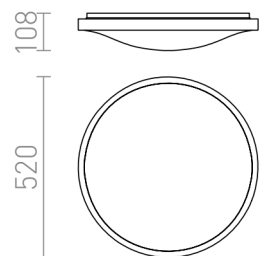

MELISA 52

LED 40W 2200 lm Ra 80

Δίοδος LED επιφάνειας με θολωμένη ακρυλική απόχρωση και αλυσίδα αλουμινίου

Λιανική τιμή EUR με ΦΠΑ

R11297

MELISA 52 οροφής αλουμίνιο 230V LED 40W
3000K

88,00

3D model