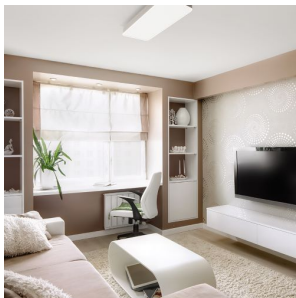

# MENSA RC DE TAVAN

LED 36W 2300 lm Ra 80

Plafon LED cu diodă suspendată cu cadru de aluminiu sau vopsit. Corpul de iluminat este dotat cu difuzor din policarbonat de alb.

preț recomandat cu amănuntul RON cu TVA inclus

R11295

MENSA RC de tavan alb 230V LED 36W 3000K

1 200,-

3D model

PDF manual