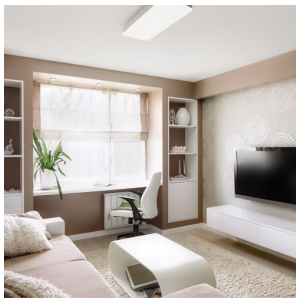

3D model

PDF manual