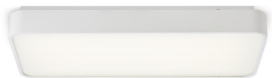

3D model

manual