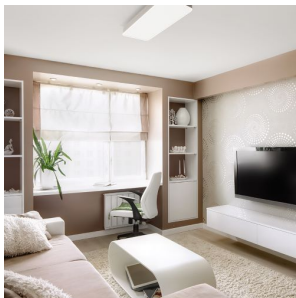

3D model

manual