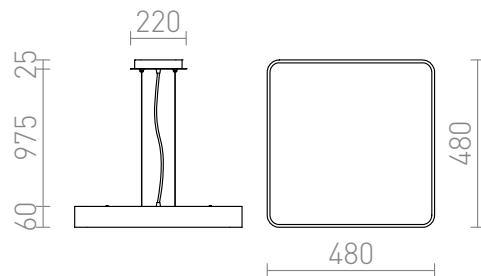

MENSA SQ 48 WISZĄCA

LED 56W 3530 lm Ra 80

Lampa LED wisząca z aluminiową ramą lakierowaną na biało i dyfuzorem z mlecznego poliwęglanu.

Polecona cena PLN brutto

R11291

MENSA SQ 48 wisząca biała 230V LED 56W
3000K

620,-

3D model

PDF manual