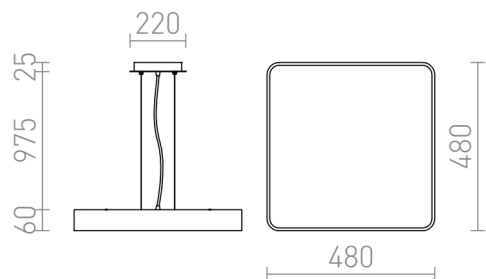

MENSA SQ 48 SUSPENDIDA

LED 56W 3530 lm Ra 80

Lámpara colgante LED con marco de aluminio lacado o cepillado blanco. El accesorio se entrega con un difusor acrílico esmerilado.

Precio recomendado EUR con IVA

R11291	MENSA SQ 48 colgante blanco 230V LED 56W 3000K	138,00
R11292	MENSA SQ 48 colgante aluminio cepillado 230V LED 56W 3000K	178,00

3D model

100

4,945

PDF manual