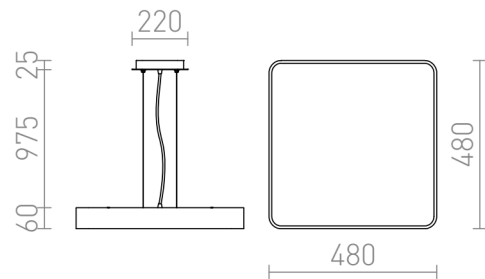

MENSA SQ 48 PENDANT

LED 56W 3530 lm Ra 80

LED-pendant with a white lacquered or brushed aluminum frame and a frosted acrylic diffuser.

RP EUR incl. VAT

R11291	MENSA SQ 48 pendant white 230V LED 56W 3000K	138,00
R11292	MENSA SQ 48 pendant brushed aluminum 230V LED 56W 3000K	178,00