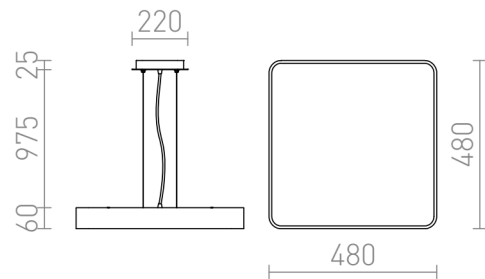

MENSA SQ 48 ZÁVĚSNÁ

LED 56W 3530 lm Ra 80

Závěsné LED diodové svítidlo s lakovaným rámem. Svítidlo je dodávané s difuzérem z mléčného polykarbonátu.

MOC CZK vč DPH

R11291	MENSA SQ 48 závěsná bílá 230V LED 56W 3000K	3 450,-
R11292	MENSA SQ 48 závěsná česaný hliník 230V LED 56W 3000K	4 350,-