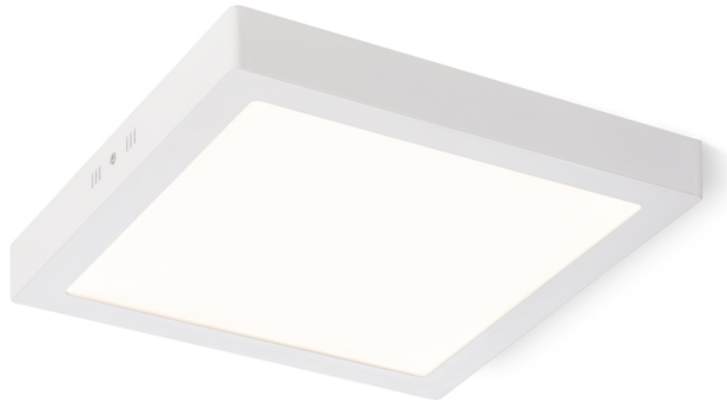

SLENDER SQ 30 OPBOUWLAMP

LED 24W 2160 lm Ra 80

Ploščata vgradna LED svetilka.

Preporučena cena EUR s PDV-OM

R11286

SLENDER SQ 30 nadgradna mat nikelj 230V
LED 24W 3000K

58,00

3D model