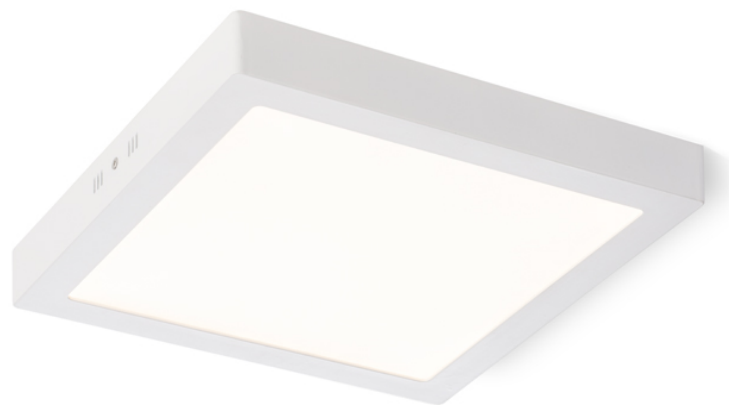

SLENDER SQ 30 MONTAT PE SUPRAFAȚĂ

LED 24W 2160 lm Ra 80

Corp de iluminat plat cu LED diode montat pe suprafață.

preț recomandat cu amănuntul RON cu TVA inclus

R11286

SLENDER SQ 30 montat pe suprafață nichel mat
230V LED 24W 3000K