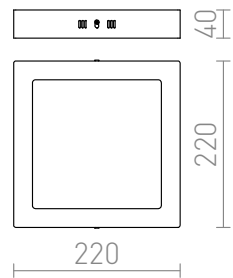

# SLENDER SQ 22 OPBOUWLAMP

LED 18W 1620 lm Ra 80

Dunne LED opbouwlamp.  
adviesverkoopprijs EUR incl. BTW

R11285

SLENDER SQ 22 opbouwlamp Mat Nikkel 230V  
LED 18W 3000K

32,00

3D model

PDF manual