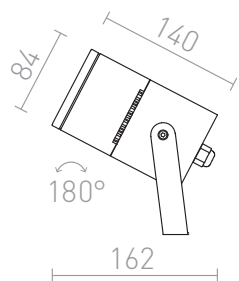

LED 9W 900 lm Ra 80

Verstelbare buiten LED spotlight met afdekking van satijnglas, 8-30° kantelfunctie. Kan worden geïnstalleerd op R11755 grondspies. Geleverd zonder kabel.

adviesverkoopprijs EUR incl. BTW

R11754	ROSS buitenspot antracietgrijs 230V LED 9W 30° IP65 3000K	178,00
--------	--	--------

IP65

 3D model

 manual