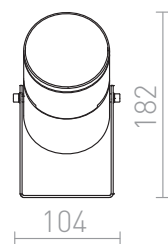

LED 9W 900 lm Ra 80

Verstelbare buiten LED spotlight met afdekking van satijnglas, 8-30° kantelfunctie. Kan worden geïnstalleerd op R11755 grondspies. Geleverd zonder kabel.

adviesverkoopprijs EUR incl. BTW

R11754	ROSS buitenspot antracietgrijs 230V LED 9W 30° IP65 3000K	178,00

IP65