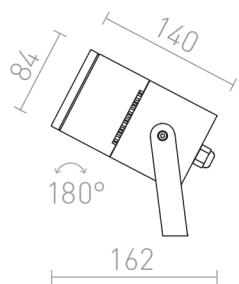

ROSS

LED 9W 900 lm Ra 80

Justerbar LED reflektor for udendørsbrug med en satineret dækplade. Lysstrålen kan indstilles mellem 8-30°. Kan monteres på væggen, eller i kombination med spyd (R11755) kan den også installeres i jorden.

RP DKK inkl. MOMS

R11754	ROSS udendørsbelysning reflektor antracitgrå 230V LED 9W 30° IP65 3000K	1 200,-
--------	--	---------

IP65

 3D model

 manual

 .ies data