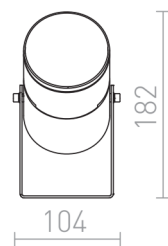

ROSS

LED 9W 900 lm Ra 80

Justerbar LED reflektor for udendørsbrug med en satineret dækplade. Lysstrålen kan indstilles mellem 8-30°. Kan monteres på væggen, eller i kombination med spyd (R11755) kan den også installeres i jorden.

RP DKK inkl. MOMS

R11754	ROSS udendørsbelysning reflektor antracitgrå 230V LED 9W 30° IP65 3000K	1 200,-
--------	--	---------

IP65

 3D model

 manual

 .ies data