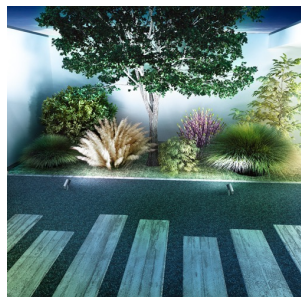

ROSS

LED 9W 900 lm Ra 80

Justerbar LED reflektor for udendørsbrug med en satineret dækplade. Lysstrålen kan indstilles mellem 8-30°. Kan monteres på væggen, eller i kombination med spyd (R11755) kan den også installeres i jorden.

RP DKK inkl. MOMS

R11754	ROSS udendørsbelysning reflektor antracitgrå 230V LED 9W 30° IP65 3000K	1 200,-
--------	--	---------

IP65

 3D model

 manual

 .ies data