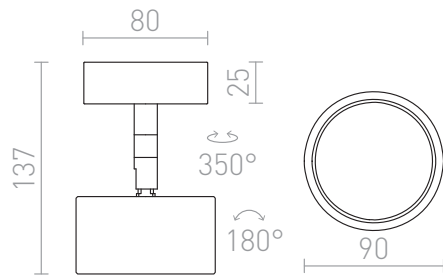

PIXIE INCLINABIL

Corp de iluminat înclinabil pe bază. Corpul de iluminat este proiectat pentru surse economice LED cu soclu GX53.
preț recomandat cu amănuntul RON cu TVA inclus

R11772	PIXIE înclinabil alb crom 230V LED GX53 7W	680,-
R11773	PIXIE directionabil negru crom 230V LED GX53 7W	680,-

3D model

PDF manual

G12340