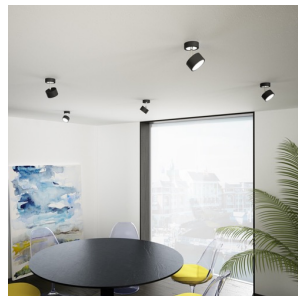

PIXIE INCLINABIL

Corp de iluminat înclinabil pe bază. Corpul de iluminat este proiectat pentru surse economice LED cu soclu GX53.
preț recomandat cu amănuntul RON cu TVA inclus

R11772	PIXIE înclinabil alb crom 230V LED GX53 7W	680,-
R11773	PIXIE directionabil negru crom 230V LED GX53 7W	680,-