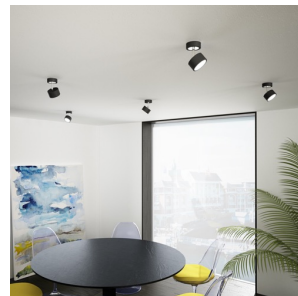

PIXIE KANTELBAAR

Directionele lamp op basis, voor energiebesparende LED lichtbronnen met GX53 fitting.
adviesverkoopprijs EUR incl. BTW

R11772	PIXIE verstelbare lamp wit Chromo 230V LED GX53 7W	138,00
R11773	PIXIE verstelbare lamp zwart Chromo 230V LED GX53 7W	138,00