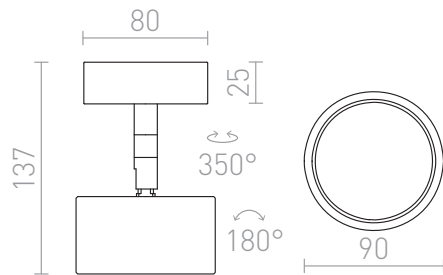

PIXIE KANTELBAAR

Directionele lamp op basis, voor energiebesparende LED lichtbronnen met GX53 fitting.
adviesverkoopprijs EUR incl. BTW

R11772	PIXIE verstelbare lamp wit Chromo 230V LED GX53 7W	138,00
R11773	PIXIE verstelbare lamp zwart Chromo 230V LED GX53 7W	138,00

 3D model

 manual

G12340