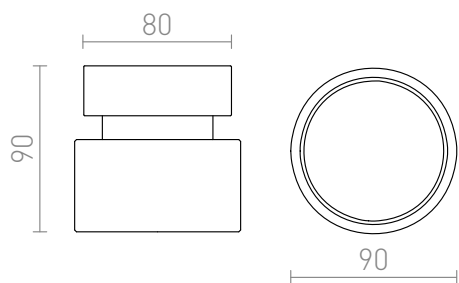

PIXIE DE TAVAN

Corp de iluminat de tavan din aluminiu pentru surse economice LED cu soclu GX53.
preț recomandat cu amănuntul RON cu TVA inclus

R11770	PIXIE de tavan alb crom 230V LED GX53 7W	645,-
R11771	PIXIE de tavan negru crom 230V LED GX53 7W	645,-

3D model

manual

G12340