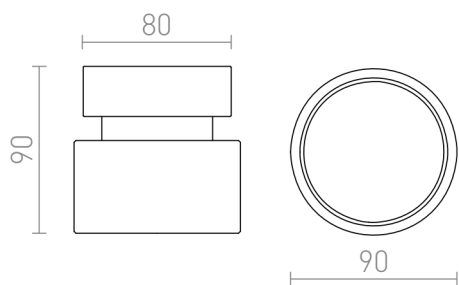

# PIXIE LOFT

Loflampe af aluminium til LED-energisparelys-kilder med GX53-fatning.

RP DKK inkl. MOMS

R11770	PIXIE loft hvid krom 230V LED GX53 7W	980,-
R11771	PIXIE loft sort krom 230V LED GX53 7W	980,-

3D model