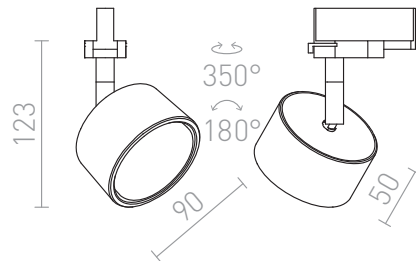

PIXIE FOR 3-FASET SKINNE

Retningsindstillelig lampe med en adapter for 3-faset skinne. Armaturet har en sokkel til en GX53-energiparlyskilde.

RP DKK inkl. MOMS

R10640	PIXIE til 3-faset skinner sølvgrå krom 230V LED GX53 7W	1 250,-
R10644	PIXIE til 3-faset skinner hvid krom 230V LED GX53 7W	1 250,-
R10645	PIXIE til 3-faset skinner sort krom 230V LED GX53 7W	1 250,-

 3D model

 manual

G12340