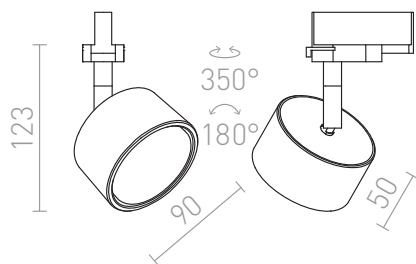

PIXIE PRO TŘIOKR. LISTU

Hliníkové náklonné svítidlo s adaptérem pro tříokružovou lištu ve třech barevných provedeních. Svítidlo je určeno pro úsporné LED zdroje s patičí GX53.

MOC CZK vč DPH

R10640	PIXIE pro tříokr. lištu stříbrnošedá chrom 230V LED GX53 7W	4 200,-
R10644	PIXIE pro tříokr. lištu bílá chrom 230V LED GX53 7W	3 950,-
R10645	PIXIE pro tříokr. lištu černá chrom 230V LED GX53 7W	3 950,-

 3D model

 manual

G12340