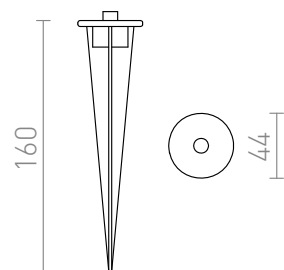

# VARF UNIVERSAL

Vârf universal pentru corpuri de iluminat exterior. Vârful poate fi atașat la firul M10 \* 1 sau poate fi fixat pe suport cu un șrub.

preț recomandat cu amănuntul RON cu TVA inclus

R11755

VĂRF UNIVERSAL in pamant negru

58,-

 3D model

 manual