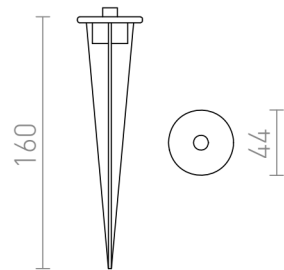

3D model

manual