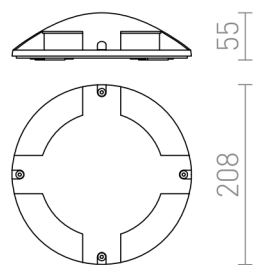

3D model

PDF manual

.ies data