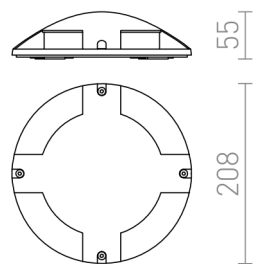

3D model

PDF manual

.ies data