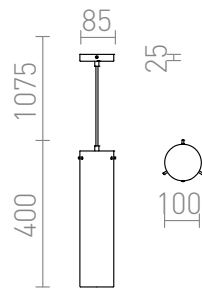

GARNISH

Corp de iluminat suspendat cu bază cromată și abajur din sticlă transparentă. Abajurul de sticlă este închis în partea de jos și este posibil să introduceți decorațiuni adecvate.

preț recomandat cu amănuntul RON cu TVA inclus

R11756

GARNISH suspendat sticlă transparentă/crom
230V GU10 9W

645,-

3D model

PDF manual

G11837